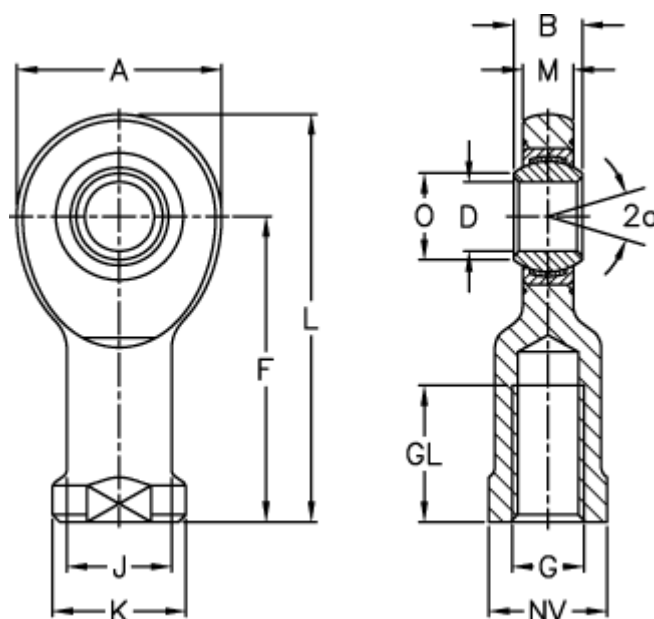

Varenummer: 03484010
 Beskrivelse: Fluro Ledhoved EIL 10D

Mål

A	= 28	J	= 15
a (grader)	= 12	K	= 19
B	= 9	L	= 57
D	= 10	M	= 7
Dynamisk træk kN	= 8.6	NV	= 17
F	= 43	O	= 13.2
g	= M10	Statisk træk kN	= 23.4
GL	= 20	Vægt	= 60